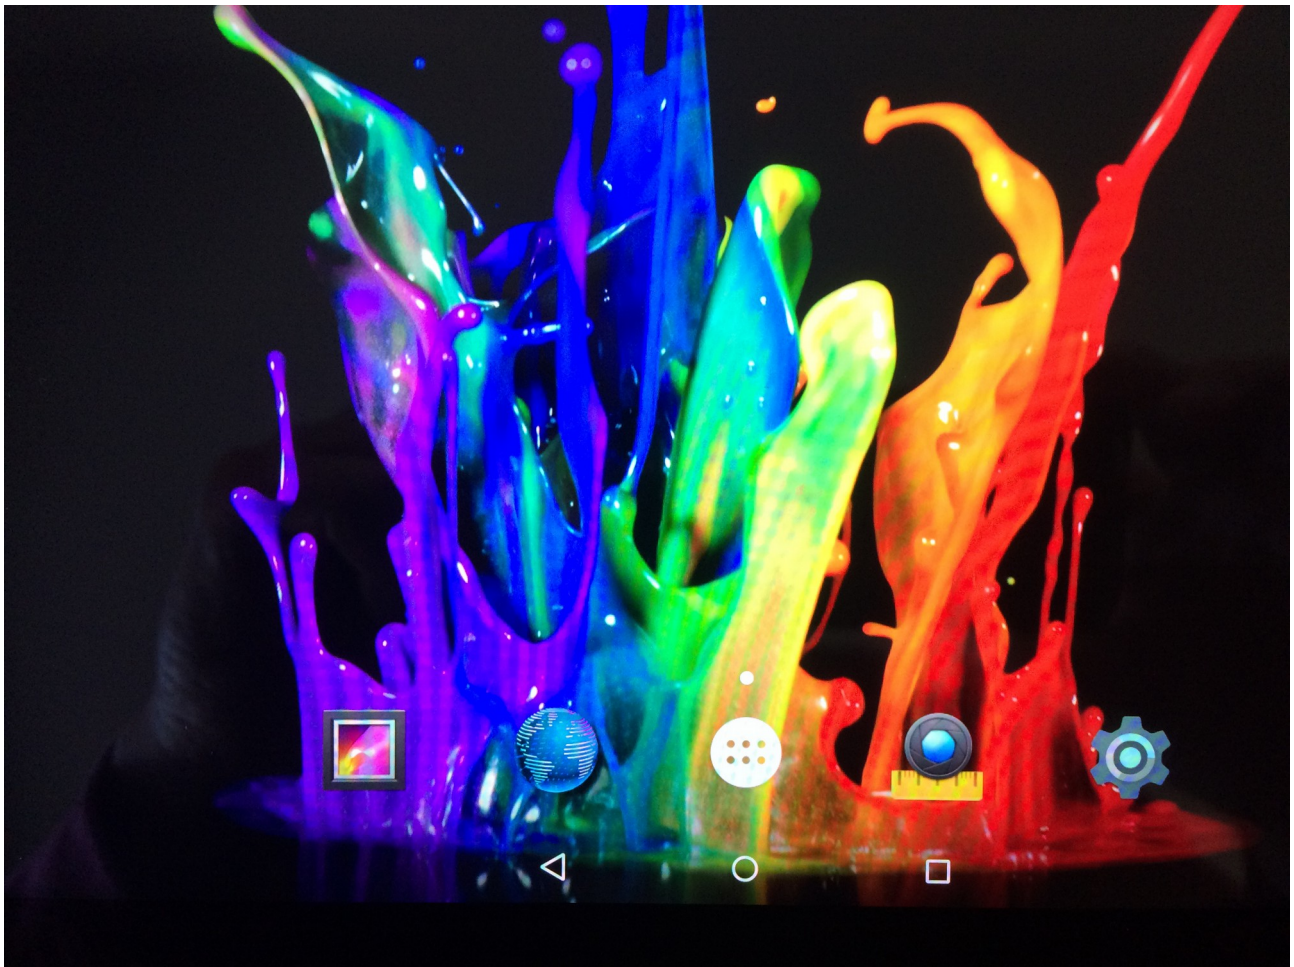

HOME

Sistema operativo Android 5.1.1

CAMERA DIGITALE

Manuale d'uso:

Click sulla icona

Click su Setting: Help, Manuale in formato Pdf

LCD9701 Digital Camera.pdf